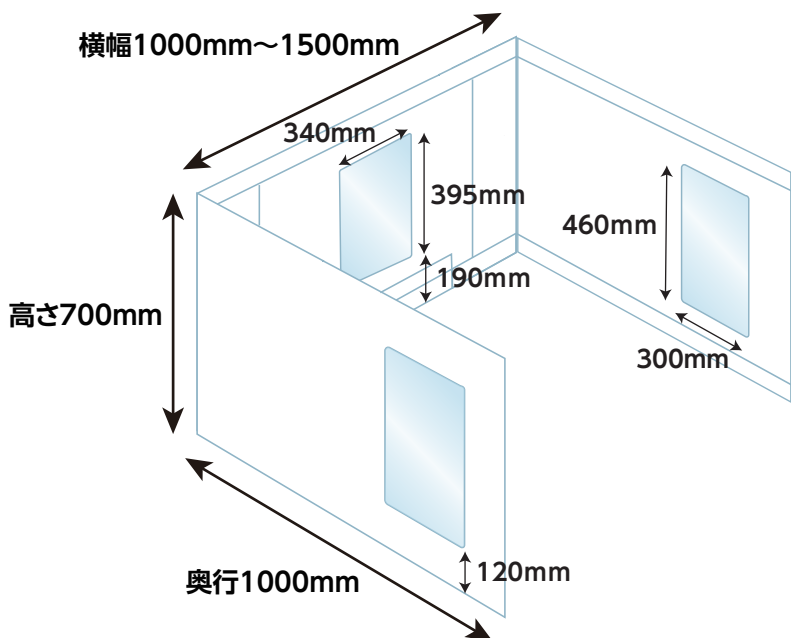

# 飛沫防止パネル

印刷別途、受付します！

透明窓で  
コミュニケーションを  
妨げない！

ホワイトダンボール  
+窓で圧迫感を軽減！

しっかりとした  
高さとお行き！

軽素材で  
組立・設置が簡単！

## しっかりとした高さとお行き！

- 横幅 1000 ~ 1500mm  
伸縮自在であらゆるオフィスデスクに対応
- 奥行 1000mm  
※通常のオフィスデスクの奥行 600~800mm
- 高さ 700mm  
しっかりとした奥行と高さ
- 重さ 2kg

参考:1台設置例